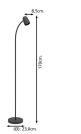

Caractéristiques Eglo Lampadaires
Salon Carlo Acier Noir | Convient pour
E14