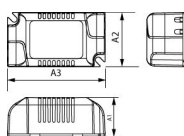

Caractéristiques Philips Tube LED EL Safeguard Module

[Voir le produit](#)

Product Details

Vendu à l'unité - Carton complet 20

Informations Générales

EAN	8721103152213
Réf.	262744
Marque	Philips
Nom du fabricant	LEDtube EL safeguard module
Gamme	Master
Lampesdirect Garantie Totale	5 ans
Durée de Vie Moyenne (heure)	0
Tension (V)	220-240
Forme exacte	Other