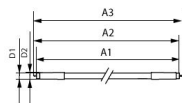

Caractéristiques Philips Master Ultra Efficient Tube LED T5 (Direct 230V) Ultra Efficiency 18W 3500lm - 840 Blanc Froid | 145cm - Équivalent 49W

[Voir le produit](#)

## Dimensions

Longueur	150cm
Longueur (mm)	1463
Diamètre (mm)	19
Forme exacte	T5