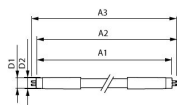

Caractéristiques Philips Master Tube LED T5 (Direct 230V) High Output 26W 3900lm - 840 Blanc Froid | 145cm - Équivalent 49W

[Voir le produit](#)

Informations Générales

Réf.	262754
EAN	8721103115201
Marque	Philips
Nom du fabricant	MAS LEDtube Mains/EL 1500mm 26W 840 T5
Vendu à l'unité - Carton complet	10
Lampesdirect Garantie Totale	5 ans
Étiquette énergétique	D
Durée de Vie Moyenne (heure)	60000
Tension (V)	220-240

Informations techniques

Technologie	LED
Substitut (Watt)	49
Puissance (W)	26W
Dimmable	Non dimmable
Culot	G5
Rotatif	Non
Code Couleur	840 Blanc Froid
Couleur de Lumière (Kelvin)	4000 Blanc Froid
Indice de Rendu des Couleurs (Ra)	80-89 - Bon rendu des couleurs
Couleur Claire	Blanc

Starter LED inclus	Non
Ballast pour tubes LED	Mains (AC - branchement direct 230V)
Sortie du tube LED	High Output
Finition ampoule	Dépolie
Matériaux	Verre
Gamme	Master

Dimensions

Longueur	150cm
Longueur (mm)	1463
Diamètre (mm)	17
Forme exacte	T5