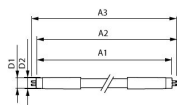

Caractéristiques Philips Master Tube LED T5 (Direct 230V) High Output 26W 3900lm - 840 Blanc Froid | 115cm - Équivalent 54W

[Voir le produit](#)

Informations Générales

Réf.	262748
EAN	8721103115188
Marque	Philips
Nom du fabricant	MAS LEDtube Mains/EL 1200mm 26W 840 T5
Vendu à l'unité - Carton complet	10
Lampesdirect Garantie Totale	5 ans
Étiquette énergétique	D
Durée de Vie Moyenne (heure)	60000
Tension (V)	220-240

Informations techniques

Technologie	LED
Substitut (Watt)	49
Puissance (W)	26W
Dimmable	Non dimmable
Culot	G5
Rotatif	Non
Code Couleur	840 Blanc Froid
Couleur de Lumière (Kelvin)	4000 Blanc Froid
Indice de Rendu des Couleurs (Ra)	80-89 - Bon rendu des couleurs
Couleur Claire	Blanc

Starter LED inclus	Non
Ballast pour tubes LED	Mains (AC - branchement direct 230V)
Sortie du tube LED	High Output
Finition ampoule	Dépolie
Matériaux	Verre
Gamme	Master

Dimensions

Longueur	120cm
Longueur (mm)	1163
Diamètre (mm)	17
Forme exacte	T5