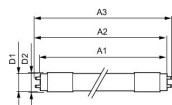

Caractéristiques Philips Master Tube LED T8 (Direct 230V) Standard Output 20W 3700lm - 840 Blanc Froid | 150cm - Équivalent 58W

[Voir le produit](#)

Informations Générales

Réf.	262751
EAN	8721103115140
Marque	Philips
Nom du fabricant	MAS LEDtube Mains/EL 1500mm 20W 840 T8
Vendu à l'unité - Carton complet	10
Lampesdirect Garantie Totale	5 ans
Étiquette énergétique	B
Durée de Vie Moyenne (heure)	75000
Tension (V)	220-240

Informations techniques

Technologie	LED
Substitut (Watt)	36
Puissance (W)	20W
Dimmable	Non dimmable
Culot	G13
Rotatif	Non
Code Couleur	840 Blanc Froid
Couleur de Lumière (Kelvin)	4000 Blanc Froid
Indice de Rendu des Couleurs (Ra)	80-89 - Bon rendu des couleurs
Couleur Claire	Blanc

Starter LED inclus	Non
Ballast pour tubes LED	Mains (AC - branchement direct 230V)
Finition ampoule	Dépolie
Matériaux	Plastique
Gamme	Master

Dimensions

Longueur	150cm
Longueur (mm)	1514
Diamètre (mm)	28
Forme exacte	T8