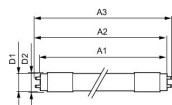

Caractéristiques Philips Master Tube LED T8 (Direct 230V) Standard Output 7W 1150lm - 840 Blanc Froid | 60cm - Équivalent 18W

[Voir le produit](#)

Informations Générales

Réf.	262759
EAN	8721103115102
Marque	Philips
Nom du fabricant	MAS LEDtube Mains/EL 600mm 7.6W 840 T8
Vendu à l'unité - Carton complet	10
Lampesdirect Garantie Totale	5 ans
Étiquette énergétique	D
Durée de Vie Moyenne (heure)	75000
Tension (V)	220-240

Informations techniques

Technologie	LED
Substitut (Watt)	18
Puissance (W)	7W
Dimmable	Non dimmable
Culot	G13
Rotatif	Non
Code Couleur	840 Blanc Froid
Couleur de Lumière (Kelvin)	4000 Blanc Froid
Indice de Rendu des Couleurs (Ra)	80-89 - Bon rendu des couleurs
Couleur Claire	Blanc

Starter LED inclus	Non
Ballast pour tubes LED	Mains (AC - branchement direct 230V)
Finition ampoule	Dépolie
Matériaux	Plastique
Gamme	Master

Dimensions

Longueur	60cm
Longueur (mm)	604
Diamètre (mm)	28
Forme exacte	T8