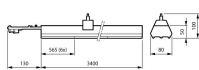

Caractéristiques Philips LED Rail de fixation suspendu
Coreline LL234X 100W 15000lm 120D - 840 Blanc Froid |
3400mm - 7 pôles - Dali Dimmable

[Voir le produit](#)

Informations Générales

Réf.	239481
EAN	8719514108097
Code Fabricant	10809700
Marque	Philips
Nom du fabricant	LL234X 160S/840 2x PSD O 7x2.5
Lampesdirect Garantie Totale	5 ans
Durée de Vie Moyenne (heure)	50000

Facteur de puissance	>0.95
Lampe Incluse	Oui
Référence Article	Barres lumineuses LED

Informations de l'appareil

EOC8	10809700
Montage	Sur rails
Connexion du Luminaire	Bornes de raccordement 7 pôles
Indice IP = Niveau d'étanchéité	IP20 - Légère protection à la poussière
Indice IK = Résistance au choc	IK02 - 0.20 Joule
Matériaux	Acier
Couleur du Luminaire	Blanc
Gamme	LL234X

Dimensions

Longueur (mm)	3400
Largeur (mm)	80
Hauteur (mm)	50

Informations du capteur

Type de capteur	Pas de détecteur
-----------------	------------------

Pourquoi choisir LampesDirect?

-  Partenaire des **professionnels**
-  Un chargé **d'affaires dédié**
-  Jusqu'à **7 ans de garantie**
-  Retours faciles **jusqu'à 14 jours**