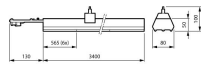

Caractéristiques Philips LED Rail de fixation suspendu
Coreline LL234X 158W 24000lm 84D - 840 Blanc Froid |
3400mm - 7 pôles - Dali Dimmable