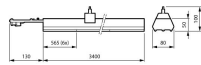

Caractéristiques Philips LED Rail de fixation suspendu
Coreline LL234X 97W 16000lm 84D - 840 Blanc Froid |
3400mm - 7 pôles - Dali Dimmable