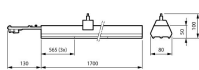

Caractéristiques Philips LED Rail de fixation suspendu
Coreline LL217X 48.5W 8000lm 84D - 840 Blanc Froid |
1700mm - 7 pôles - Dali Dimmable

[Voir le produit](#)

Informations Générales

Réf.	239480
EAN	8719514107885
Code Fabricant	10788500
Marque	Philips
Nom du fabricant	LL217X 80S/840 1x PSD WB 7x2.5 HE
Lampesdirect Garantie Totale	5 ans
Durée de Vie Moyenne (heure)	50000

Facteur de puissance	>0.95
Lampe Incluse	Oui
Référence Article	Barres lumineuses LED

Informations de l'appareil

EOC8	10788500
Montage	Sur rails
Connexion du Luminaire	Bornes de raccordement 7 pôles
Indice IP = Niveau d'étanchéité	IP20 - Légère protection à la poussière
Indice IK = Résistance au choc	IK02 - 0.20 Joule
Matériaux	Acier
Couleur du Luminaire	Blanc
Gamme	LL217X

Dimensions

Longueur (mm)	1700
Largeur (mm)	80
Hauteur (mm)	50

Informations du capteur

Type de capteur	Pas de détecteur
-----------------	------------------

Pourquoi choisir LampesDirect?

-  Partenaire des **professionnels**
-  Un chargé **d'affaires dédié**
-  Jusqu'à **7 ans de garantie**
-  Retours faciles **jusqu'à 14 jours**