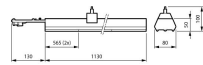

Caractéristiques Philips LED Rail de fixation suspendu
Coreline LL212X 34W 5300lm 84D - 840 Blanc Froid |
1130mm - 7 pôles - Dali Dimmable

[Voir le produit](#)

Informations Générales

| | |
|------------------------------|--------------------------------|
| Réf. | 239473 |
| EAN | 8719514107724 |
| Code Fabricant | 10772400 |
| Marque | Philips |
| Nom du fabricant | LL212X 53S/840 1x PSD WB 7x1.5 |
| Lampesdirect Garantie Totale | 5 ans |
| Durée de Vie Moyenne (heure) | 50000 |

| | |
|----------------------|-----------------------|
| Facteur de puissance | >0.95 |
| Lampe Incluse | Oui |
| Référence Article | Barres lumineuses LED |

Informations de l'appareil

| | |
|---------------------------------|---|
| EOC8 | 10772400 |
| Montage | Sur rails |
| Connexion du Luminaire | Bornes de raccordement 7 pôles |
| Indice IP = Niveau d'étanchéité | IP20 - Légère protection à la poussière |
| Indice IK = Résistance au choc | IK02 - 0.20 Joule |
| Matériaux | Acier |
| Couleur du Luminaire | Blanc |
| Gamme | LL212X |

Dimensions

| | |
|---------------|------|
| Longueur (mm) | 1130 |
| Largeur (mm) | 80 |
| Hauteur (mm) | 50 |

Informations du capteur

| | |
|-----------------|------------------|
| Type de capteur | Pas de détecteur |
|-----------------|------------------|