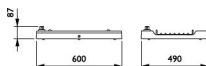

Caractéristiques Philips Highbay LED GentleSpace BY481P SMT-HDXT 162W 25000lm 44D - 840 Blanc Froid | IP65 - Dali Dimmable

[Voir le produit](#)