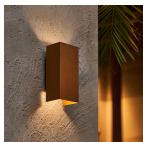

Caractéristiques D'Lite Applique Murale Aurora Bronze Up & Down 6.5W 500lm - 830-840 CCT | IP54

[Voir le produit](#)

Informations Générales

Réf.	258673
EAN	8719157075343
Code Fabricant	8719157075343
Marque	D'Lite
Nom du fabricant	D'Lite Wall Light Aurora Aluminium Copper Up & Down 6.5W 500lm - 830-840 CCT IP54
Lampesdirect Garantie Totale	2 ans
Durée de Vie Moyenne (heure)	30000