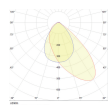

[Voir le produit](#)

Informations Générales

Réf.	242020
EAN	8719157032421
Code Fabricant	8719157032421
Marque	Noxion
Nom du fabricant	Noxion LED Linear Light NX-Line Module 8/1500 35W 4000K AR60 WH
Lampesdirect Garantie Totale	6 ans
Durée de Vie Moyenne (heure)	50000

Informations techniques

Technologie	LED Intégré
Puissance (W)	35W
Tension (V)	220-240
Dimmable	Non dimmable
Couleur Claire	Blanc
Code Couleur	840 Blanc Froid
Couleur de Lumière (Kelvin)	4000 Blanc Froid
Indice de Rendu des Couleurs (Ra)	80-89 - Bon rendu des couleurs
Options de couleur	Couleur unique
Flux Lumineux (Lumen)	5600lm
Efficacité Lumineuse (Lm/W)	160
Angle de Diffusion (degrés)	60