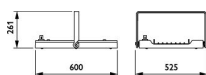

Caractéristiques Philips Highbay LED GentleSpace BY481P 232W 35000lm 44D - 865
Lumière du Jour | IP65 - Dali Dimmable