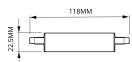

Caractéristiques Philips Corepro LED
Linear R7s 118mm 6.5W 806lm - 830
Blanc Chaud | Équivalent 60W

[Voir le produit](#)

Informations Générales

Réf.	220102
EAN	8718696522530
Code Fabricant	52253000
Marque	Philips
Nom du fabricant	CorePro R7S 118mm 6.5-60W 830
Vendu à l'unité - Carton complet	10
Lampesdirect Garantie Totale	2 ans
Étiquette énergétique	E
Ancienne Etiquette énergétique	A
Durée de Vie Moyenne (heure)	20000

Informations techniques

Technologie	LED
Référence Article	R7s LED
Substitut (Watt)	60
Tension (V)	220-240
Puissance (W)	6.5W
Dimmable	Non dimmable
Culot	R7s
Code Couleur	830 Blanc Chaud

Couleur de Lumière (Kelvin) 3000 Blanc Chaud

Information produit

EOC8 52253000

Gamme CorePro

Dimensions

Longueur (mm) 118

Diamètre (mm) 22.5

Forme Culot double

Pourquoi choisir LampesDirect?