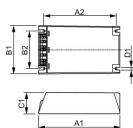

Product Details

Vendu à l'unité - Carton complet 12

Informations Générales

Réf.	200283
EAN	8718291241454
Code Fabricant	24145400
Marque	Philips
Nom du fabricant	HID-PV Xt 90 CPO Q 208-277V

Informations techniques

Technologie	Accessoire
Adapté pour lampe	CPO
Ballast pour lampe	CPO
Puissance Maximale Estimée	90
Dimmable	Non dimmable
Nombre de lampes	1
Type de capteur	Pas de détecteur
Référence Article	Accessory - HID Ballast

Gear Information