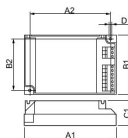

Caractéristiques Philips HF-P 218 PL-T/C III 220-240V for 2x18W

[Voir le produit](#)

Product Details

Vendu à l'unité - Carton complet 12

Informations Générales

Réf.	180414
EAN	8711500881038
Code Fabricant	83417800
Marque	Philips
Nom du fabricant	HF-P 1/218 PL-T/C III 220-240V
Lampesdirect Garantie Totale	1 an