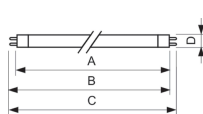

Caractéristiques Philips MASTER TL5 HE 35W - 840 Blanc Froid | 145cm - UNP

[Voir le produit](#)

Informations Générales

Réf.	180058
EAN	8711500611055
Code Fabricant	61105555
Marque	Philips
Nom du fabricant	MASTER TL5 HE 35W/840 UNP/40
Vendu à l'unité - Carton complet	40
Lampesdirect Garantie Totale	1 an
Étiquette énergétique	F
Ancienne Etiquette énergétique	A
Durée de Vie Moyenne (heure)	24000
Rotatif	Non

Informations techniques

Technologie	Fluorescent
Puissance (W)	35W
Dimmable	Oui, avec ballast dimmable uniquement
Culot	G5
Code Couleur	840 Blanc Froid
Couleur de Lumière (Kelvin)	4000 Blanc Froid
Indice de Rendu des Couleurs (Ra)	80-89 - Bon rendu des couleurs
Couleur Claire	Blanc

Options de couleur	Couleur unique
Flux Lumineux (Lumen)	3315lm
Efficacité Lumineuse (Lm/W)	104.3
Ballast Nécessaire	Oui
Longueur	145cm
Type de capteur	Pas de détecteur
Référence Article	Tube TL-5/T5

Information produit

EOC8	61105555
Gamme	Master

Dimensions

Longueur (mm)	1450
Diamètre (mm)	17

Pourquoi choisir LampesDirect?

-  Partenaire des **professionnels**
-  Un chargé **d'affaires dédié**
-  Jusqu'à **7 ans de garantie**
-  Retours faciles **jusqu'à 14 jours**