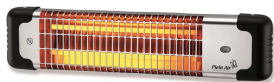

## Caractéristiques Plein Air Radiateur infrarouge Patio 1200W

[Voir le produit](#)

### Informations Générales

Réf.	245479
EAN	8008004115258
Code Fabricant	R-1200
Marque	Sans marque
Nom du fabricant	REGLETTE MODEL INFRARED HEATER600-1200W
Vendu à l'unité - Carton complet	6
Lampesdirect Garantie Totale	2 ans

### Informations techniques

Puissance (W)	1200W
Dimmable	Non dimmable
Couleur du Luminaire	Blanc
Couleur du boîtier	Blanc
Référence Article	Insect Killer-Heater