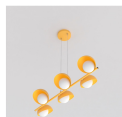

Caractéristiques Emibig Suspension
Luminaire Boom Acier Orange |
Convient pour 6x G9 - Max 8W

[Voir le produit](#)

Informations Générales

Réf.	259560
EAN	5907106014328
Code Fabricant	1591/6
Marque	Emibig
Nom du fabricant	BOOM 6 ORANGE
Lampesdirect Garantie Totale	5 ans

Informations de l'appareil

Indice IP = Niveau d'étanchéité IP20 – Légère protection à la poussière

Couleur du Luminaire Orange

Matériaux Acier

Gamme Boom

Dimensions

Longueur (mm) 880

Largeur (mm) 320