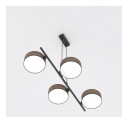

Caractéristiques Emibig Suspension
Luminaire Drumz Acier Brun |
Convient pour 4x E14 - Max 10W

[Voir le produit](#)

Informations Générales

Réf.	259432
EAN	5907106013819
Code Fabricant	1563/4
Marque	Emibig
Nom du fabricant	DRUMZ 4 BROWN
Lampesdirect Garantie Totale	5 ans

Informations techniques

Technologie	Luminaire sans ampoule
Tension (V)	220-240
Puissance (W)	10W
Dimmable	Oui, avec une ampoule dimmable seulement
Convient pour	E14
Lampe Incluse	Non
Nombre de lampes	4
Puissance Maximale Estimée	10
Inclinable	Non
Montage	Lustre
Eclairage de Secours	Pas d'éclairage de secours
Référence Article	Retrofit Decorative Lighting

Informations de l'appareil

Indice IP = Niveau d'étanchéité IP20 – Légère protection à la poussière

Couleur du Luminaire Marron

Matériaux Acier

Gamme Drumz

Dimensions

Longueur (mm) 800

Largeur (mm) 460