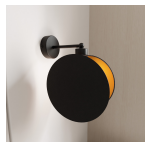

Caractéristiques Emibig Applique Murale Motif Acier Noir | Convient pour 1x E27 - Max 15W

[Voir le produit](#)