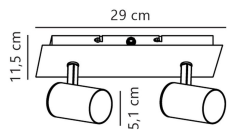

Caractéristiques Nordlux Frida 2-Spot Métal Blanc | Convient pour 2x GU10

[Voir le produit](#)

Informations Générales

Réf.	253660
EAN	5701581477186
Code Fabricant	49810101
Marque	Nordlux
Nom du fabricant	Frida 2-Spot Spots White
Lampesdirect Garantie Totale	2 ans

Informations techniques

Technologie	Luminaire sans ampoule
Tension (V)	220-240
Dimmable	Oui, avec une ampoule dimmable seulement
Convient pour	GU10
Lampe Incluse	Non
Nombre de lampes	2
Puissance Maximale Estimée	35
Inclinable	Oui
Montage	Plafond
Eclairage de Secours	Pas d'éclairage de secours
Référence Article	Retrofit Decorative Lighting

Informations de l'appareil

Connexion du Luminaire	Câble
Indice IP = Niveau d'étanchéité	IP20 - Légère protection à la poussière
Couleur du Luminaire	Blanc
Matériaux	Métal
Gamme	Frida

Dimensions

Longueur (mm)	115
Largeur (mm)	80
Hauteur (mm)	290