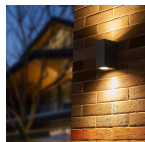

Caractéristiques D'Lite Applique Murale Vrebos Noir Up & Down | IP54 - Convient Pour 2x GU10

[Voir le produit](#)

Informations Générales

Réf.	250631
EAN	5430004236030
Code Fabricant	DLT009240004001
Marque	D'Lite
Nom du fabricant	Vrebos Aluminium body, clear glass diffuser, 220-240V/50-60Hz, 2xGU10 lampholder max:35W, bulb exclu
Lampesdirect Garantie Totale	2 ans