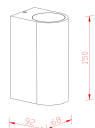

Caractéristiques D'Lite Applique Murale Vossem Noir Up & Down | IP54 - Convient Pour 2x GU10

[Voir le produit](#)

Informations Générales

Réf.	250630
EAN	5430004236023
Code Fabricant	DLT009240003001
Marque	D'Lite
Nom du fabricant	Vossem Aluminium body, clear glass diffuser, 220-240V/50-60Hz, 2xGU10 lampholder max:35W, bulb exclu
Lampesdirect Garantie Totale	2 ans

Gamme	Vossem
-------	--------

Dimensions

Longueur (mm)	92
---------------	----

Largeur (mm)	68
--------------	----

Hauteur (mm)	150
--------------	-----

Informations du capteur

Type de capteur	Pas de détecteur
-----------------	------------------