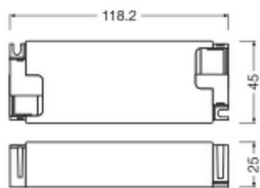

Caractéristiques Ledvance LED Driver Zigbee Direct Performance 45W 220-240V

[Voir le produit](#)

Informations Générales

Réf.	256492
EAN	4099854668678
Code Fabricant	4099854668678
Marque	Ledvance
Nom du fabricant	LED DRIVER ZIGBEE DIRECT PERFORMANCE 45W 220-240V 1A2
Vendu à l'unité - Carton complet	1
Lampesdirect Garantie Totale	5 ans

Informations techniques

Technologie	Accessoire
Ecosystem Compatibility	Ledvance Smart+
Lighting Control	Zigbee
Tension (V)	220-240
Dimmable	Oui, Zigbee
Puissance (W)	45W
Ballast pour lampe	LED
Tension d'entrée	220-240
Tension de sortie	10-52V
Puissance Maximale Estimée	45
Indice IP = Niveau d'étanchéité	IP20 - Légère protection à la poussière

Couleur du boîtier	Blanc
Type de capteur	Pas de détecteur
Référence Article	Accessoires - Driver

Dimensions

Longueur (mm)	118
Largeur (mm)	45

Pourquoi choisir LampesDirect?

-  Partenaire des **professionnels**
-  Un chargé **d'affaires dédié**
-  Jusqu'à **7 ans de garantie**
-  Retours faciles **jusqu'à 14 jours**