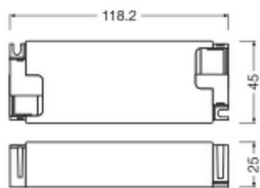

Caractéristiques Ledvance LED Driver Zigbee Direct Performance 30W 220-240V

[Voir le produit](#)

Informations Générales

Réf.	256383
EAN	4099854668654
Code Fabricant	4099854668654
Marque	Ledvance
Nom du fabricant	LED DRIVER ZIGBEE DIRECT PERFORMANCE 30W 220-240V 0A7
Vendu à l'unité - Carton complet	1
Lampesdirect Garantie Totale	5 ans

Informations techniques

Technologie	Accessoire
Ecosystem Compatibility	Ledvance Smart+
Lighting Control	Zigbee
Tension (V)	220-240
Dimmable	Oui, Zigbee
Puissance (W)	30W
Ballast pour lampe	LED
Tension d'entrée	220-240
Tension de sortie	10-52V
Puissance Maximale Estimée	30
Indice IP = Niveau d'étanchéité	IP20 - Légère protection à la poussière