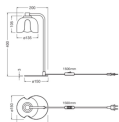

Caractéristiques Ledvance Decor Corolle Lampe De Chevet Noir | Convient pour G9

[Voir le produit](#)

Informations Générales

Réf.	262628
EAN	4099854654336
Marque	Ledvance
Nom du fabricant	DECOR COROLLE TABLE G9 BK LEDV
Lampesdirect Garantie Totale	5 ans
Durée de Vie Moyenne (heure)	0

Informations techniques

Technologie	Luminaire sans ampoule
Tension (V)	220-240
Puissance (W)	0W
Dimmable	Non dimmable
Convient pour	G9
Lampe Incluse	Non
Nombre de lampes	1
Puissance Maximale Estimée	5
Flux Lumineux (Lumen)	0lm
Inclinable	Non
Montage	Lampe de table
Couverture Optique	Clear

Noir

Matériaux

Acier

Gamme

Decor Corolle

Dimensions

Longueur (mm)

150

Largeur (mm)

200

Hauteur (mm)

400

Informations du capteur

Type de capteur

Pas de détecteur

Pourquoi choisir LampesDirect?