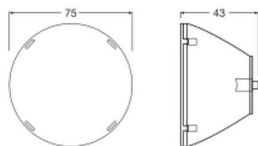

## Caractéristiques Ledvance Spot Sur Rail Réflecteur Pour 30W 50D

[Voir le produit](#)

### Dimensions

Longueur (mm)	75
Hauteur (mm)	43
Diamètre (mm)	75

**Pourquoi choisir LampesDirect?**

Partenaire des **professionnels** Un chargé **d'affaires dédié**

Jusqu'à **7 ans de garantie** Retours faciles **jusqu'à 14 jours**