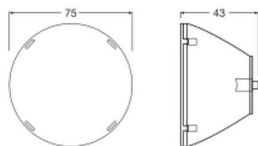

Caractéristiques Ledvance Spot Sur Rail Réflecteur Pour 30W 36D

[Voir le produit](#)

Informations Générales

Réf.	256773
EAN	4099854616860
Code Fabricant	4099854616860
Marque	Ledvance
Nom du fabricant	TRACKLIGHT SPOT REFLECTOR 30W 36DEG
Vendu à l'unité - Carton complet	1
Lampesdirect Garantie Totale	2 ans

Informations techniques

Eclairage de Secours	Pas d'éclairage de secours
Couleur du Luminaire	Transparent
Référence Article	Accessoires - 3 Phases

Dimensions

Longueur (mm)	75
Hauteur (mm)	43
Diamètre (mm)	75