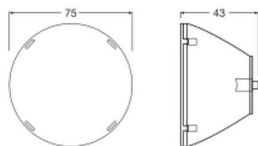

Caractéristiques Ledvance Spot Sur Rail Réflecteur Pour 30W 15D

[Voir le produit](#)

Informations Générales

Réf.	256766
EAN	4099854616846
Code Fabricant	4099854616846
Marque	Ledvance
Nom du fabricant	TRACKLIGHT SPOT REFLECTOR 30W 15DEG
Vendu à l'unité - Carton complet	1
Lampesdirect Garantie Totale	2 ans

Informations techniques

Eclairage de Secours	Pas d'éclairage de secours
Couleur du Luminaire	Transparent
Référence Article	Accessoires - 3 Phases

Dimensions

Longueur (mm)	75
Hauteur (mm)	43

Pourquoi choisir LampesDirect?

Diamètre (mm) 75

Partenaire des **professionnels** Un chargé **d'affaires dédié**

Jusqu'à 7 ans de garantie Retours faciles **jusqu'à 14 jours**

Informations du capteur

Type de capteur

Pas de détecteur