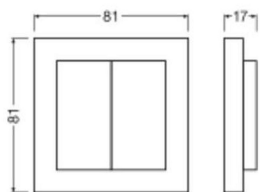

Caractéristiques Ledvance Commutateur Pour Contrôle de l'éclairage | Kinetic Direct | Gris

[Voir le produit](#)

Informations Générales

Réf.	256295
EAN	4099854589850
Code Fabricant	4099854589850
Marque	Ledvance
Nom du fabricant	SWITCH KINETIC DIRECT 4B GR ZB
Vendu à l'unité - Carton complet	1
Lampesdirect Garantie Totale	5 ans

Informations techniques

Lighting Control	Zigbee
Température de Fonctionnement	-25 to +65
Couleur du boîtier	Gris
Référence Article	Accessory - Switchgear Smart

Dimensions

Longueur (mm)	17
Hauteur (mm)	17
Largeur (mm)	81

Pourquoi choisir LampesDirect?

Jusqu'à 7 ans de garantie

Retours faciles jusqu'à 14 jours