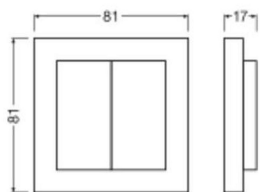

Caractéristiques Ledvance Commutateur Pour Contrôle de l'éclairage | Kinetic Direct | Blanc

[Voir le produit](#)

Informations Générales

Réf.	256346
EAN	4099854589812
Code Fabricant	4099854589812
Marque	Ledvance
Nom du fabricant	SWITCH KINETIC DIRECT 4B WT G ZB
Vendu à l'unité - Carton complet	1
Lampesdirect Garantie Totale	5 ans

Informations techniques

Lighting Control	Zigbee
Température de Fonctionnement	-25 to +65
Couleur du boitier	Blanc
Référence Article	Accessory - Switchgear Smart

Dimensions

Pourquoi choisir LampesDirect?

Longueur (mm)	17
Hauteur (mm)	17
Largeur (mm)	81

Partenaire des professionnels en charge de vos besoins

Jusqu'à 7 ans de garantie Retours faciles jusqu'à 14 jours