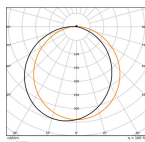

[Voir le produit](#)

Informations Générales

Réf.	254854
EAN	4099854481031
Code Fabricant	4099854481031
Marque	Ledvance
Nom du fabricant	BLKH CBO RD EYELID 325 WT LEDV
Vendu à l'unité - Carton complet	1

Informations techniques

Eclairage de Secours	Pas d'éclairage de secours
Montage	Fixation murale
Couleur du Luminaire	Blanc
Référence Article	Accessoires - Hublot

Dimensions

Hauteur (mm)

⁷⁷ **Pourquoi choisir LampesDirect?**

Diamètre (mm)

325

Partenaire des **professionnels** Un chargé **d'affaires dédié**
Informations du capteur

Jusqu'à 7 ans de garantie **Retours faciles jusqu'à 14 jours**

Type de capteur

Pas de détecteur