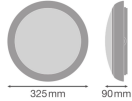

**Caractéristiques Ledvance Bulkhead
Combo Rond PC Blanc 16W 1920lm -
857 Blanc Froid | IP65**

[Voir le produit](#)

Informations Générales

Réf.	254838
EAN	4099854480997
Code Fabricant	4099854480997
Marque	Ledvance
Nom du fabricant	BLKH CBO RD 325 V 16W MS 840 WT LEDV
Lampesdirect Garantie Totale	5 ans
Durée de Vie Moyenne (heure)	97000

Informations techniques

Technologie	LED Intégré
Substitut (Watt)	1x26
Puissance (W)	16W
Tension (V)	220-240
Dimmable	Non dimmable
Code Couleur	857 Blanc Froid
Couleur de Lumière (Kelvin)	5700 Blanc Froid
Indice de Rendu des Couleurs (Ra)	80-89 - Bon rendu des couleurs
Couleur Claire	Blanc
Options de couleur	Couleur unique
Flux Lumineux (Lumen)	1920lm

Efficacité Lumineuse (Lm/W)	120
Facteur de puissance	>0.70
Référence Article	Hublot LED

Informations de l'appareil

Montage	Fixation murale
Connexion du Luminaire	PI [Connecteur push-in]
Indice IP = Niveau d'étanchéité	IP65 - Résistant à la poussière et à l'eau (jets d'eau)
Indice IK = Résistance au choc	IK10 - 20 Joule
Température de Fonctionnement	De -20 à + 40
Couleur du Luminaire	Blanc
Matériaux	PC (Polycarbonate)
Eclairage de Secours	Pas d'éclairage de secours

Dimensions

Diamètre (mm)	325
Hauteur (mm)	90

Informations du capteur

Type de capteur	Pas de détecteur
-----------------	------------------

Pourquoi choisir LampesDirect?

-  Partenaire des **professionnels**
-  Un chargé **d'affaires dédié**
-  Jusqu'à **7 ans de garantie**
-  Retours faciles **jusqu'à 14 jours**