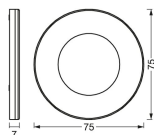

[Voir le produit](#)

Informations Générales

Réf.	262480
EAN	4099854396007
Marque	Ledvance
Nom du fabricant	UNDERCABINET SPOTMAGNET 75MM8.5W830LEDV
Lampesdirect Garantie Totale	5 ans
Durée de Vie Moyenne (heure)	30000

Informations techniques

Technologie	LED Intégré
Substitut (Watt)	35
Puissance (W)	8W
Tension (V)	220-240
Dimmable	Oui, dimmable
Code Couleur	830 Blanc Chaud
Couleur de Lumière (Kelvin)	3000 Blanc Chaud
Indice de Rendu des Couleurs (Ra)	80-89 - Bon rendu des couleurs
Couleur Claire	Blanc
Options de couleur	Couleur unique
Flux Lumineux (Lumen)	390lm
Efficacité Lumineuse (Lm/W)	46