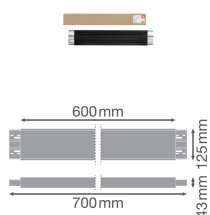

Caractéristiques Ledvance Linéaire Indiviled Infill Noir 600[Voir le produit](#)**Informations Générales**

Réf.	262648
EAN	4099854297045
Marque	Ledvance
Nom du fabricant	LN INV INFILL 600 BK LEDV
Vendu à l'unité - Carton complet	1
Lampesdirect Garantie Totale	5 ans

Informations techniques

Durée de Vie Moyenne (heure)	0
Puissance (W)	0W
Eclairage de Secours	Pas d'éclairage de secours
Montage	Plafond
Couleur du Luminaire	Noir
Matériaux	Aluminium
Référence Article	Accessoires - Autres

Information produit

Gamme	LINEAR INDIVILED INFILL
-------	-------------------------

Dimensions

Longueur (mm)	700
---------------	-----

Largeur (mm)

125

Informations du capteur

Type de capteur