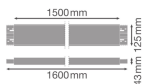

## Caractéristiques Ledvance Linéaire Indiviled Infill Noir 1500

[Voir le produit](#)

### Dimensions

Longueur (mm) 1600

Largeur (mm) 125