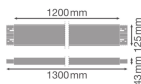

Caractéristiques Ledvance Linéaire Indiviled Infill Noir 1200

[Voir le produit](#)

Informations Générales

Réf.	262641
EAN	4099854297007
Marque	Ledvance
Nom du fabricant	LN INV INFILL 1200 BK LEDV
Vendu à l'unité - Carton complet	1
Lampesdirect Garantie Totale	5 ans

Informations techniques

Durée de Vie Moyenne (heure)	0
Puissance (W)	0W
Eclairage de Secours	Pas d'éclairage de secours
Montage	Plafond
Couleur du Luminaire	Noir
Matériaux	Aluminium
Référence Article	Accessoires - Autres

Information produit

Gamme	LINEAR INDIVILED INFILL
-------	-------------------------

Dimensions

Longueur (mm) 1300

Largeur (mm) 125

Informations du capteur

Type de capteur Pas de détecteur

Pourquoi choisir LampesDirect?