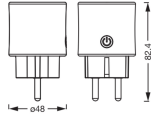

Informations Générales

Réf.	261389
EAN	4099854295256
Marque	Ledvance
Nom du fabricant	SMART+ ZIGBEE Plug EU Black
Vendu à l'unité - Carton complet	4
Lampesdirect Garantie Totale	3 ans

Informations techniques

Tension (V)	220-240
Puissance (W)	0W
Puissance Maximale Estimée	3680 W
Dimmable	Non dimmable
Couleur du boitier	Noir
Indice IP = Niveau d'étanchéité	IP20 - Légère protection à la poussière
Référence Article	Power Plug

Pourquoi choisir LampesDirect?

Dimensions

Partenaire des professionnels	Un chargé d'affaires dédié
Hauteur (mm) jusqu'à 7 ans de garantie	82 Retours faciles jusqu'à 14 jours
Diamètre (mm)	48