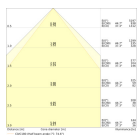

Caractéristiques Ledvance Office Linéaire  
Luminaire 34W 4420lm 80D - 930-940 CCT  
| Prism - Meilleur Rendu Des Couleurs

[Voir le produit](#)

## Dimensions

Longueur (mm)	1120
Largeur (mm)	42
Hauteur (mm)	45