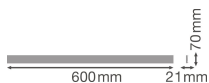

Informations Générales

Réf.	262543
EAN	4099854193606
Marque	Ledvance
Nom du fabricant	TRUSYS FLEX BLIND COVER 600 WT LEDV
Vendu à l'unité - Carton complet	1
Lampesdirect Garantie Totale	5 ans

Informations techniques

Durée de Vie Moyenne (heure)	0
Puissance (W)	0W
Eclairage de Secours	Pas d'éclairage de secours
Montage	Sur rails
Couleur du Luminaire	Blanc
Référence Article	Accessoires - Barre lumineuse

Information produit

Gamme TruSys® FLEX BLIND COVER

Dimensions

Longueur (mm)	600
Largeur (mm)	70