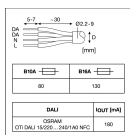

Caractéristiques Ledvance Sp Driver

[Voir le produit](#)

Characteristics

Gamme **SP DRIVER**

Informations Générales

Réf.	262709
EAN	4099854089558
Marque	Ledvance
Nom du fabricant	SP DRIVER DALI 8W LEDV
Vendu à l'unité - Carton complet	1
Lampesdirect Garantie Totale	5 ans

Informations techniques

Technologie	Accessoire
Tension (V)	220-240
Dimmable	Non dimmable
Puissance (W)	8W
Ballast pour lampe	LED
Tension d'entrée	220-240
Puissance Maximale Estimée	8
Indice IP = Niveau d'étanchéité	IP20 - Légère protection à la poussière
Type de capteur	Pas de détecteur

Référence Article

Accessoires - Driver

Dimensions

Longueur (mm) 120

Largeur (mm) 53

Hauteur (mm) 30

Pourquoi choisir LampesDirect?

Partenaire des **professionnels**