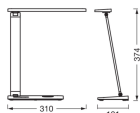

[Voir le produit](#)

Informations Générales

Réf.	262502
EAN	4058075843004
Marque	Ledvance
Nom du fabricant	OFFICE LINE DESK BANKER 17WCCTDICWTLEDV
Lampesdirect Garantie Totale	5 ans
Durée de Vie Moyenne (heure)	25000

Informations techniques

Technologie	LED Intégré
Tension (V)	220-240
Puissance (W)	17W
Dimmable	Oui, tactile
Nombre de lampes	1
Code Couleur	830 Blanc Chaud, 840 Blanc Froid, 865 Lumière du Jour
Couleur de Lumière (Kelvin)	3000 Blanc Chaud, 4000 Blanc Froid, 6500 Lumière du Jour
Indice de Rendu des Couleurs (Ra)	80-89 - Bon rendu des couleurs
Couleur Claire	Blanc
Options de couleur	CCT
Efficacité Lumineuse (Lm/W)	38
Facteur de puissance	>0.70