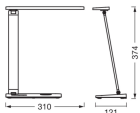

[Voir le produit](#)

Informations Générales

Réf.	262496
EAN	4058075842984
Marque	Ledvance
Nom du fabricant	OFFICE LINE DESK BANKER 17WCCTDICBKLEDV
Lampesdirect Garantie Totale	5 ans
Durée de Vie Moyenne (heure)	25000

Informations techniques

Technologie	LED Intégré
Tension (V)	220-240
Puissance (W)	17W
Dimmable	Oui, tactile
Nombre de lampes	1
Code Couleur	830 Blanc Chaud, 840 Blanc Froid, 865 Lumière du Jour
Couleur de Lumière (Kelvin)	3000 Blanc Chaud, 4000 Blanc Froid, 6500 Lumière du Jour
Indice de Rendu des Couleurs (Ra)	80-89 - Bon rendu des couleurs
Couleur Claire	Blanc
Options de couleur	CCT
Efficacité Lumineuse (Lm/W)	27
Facteur de puissance	>0.70