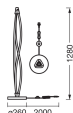

Caractéristiques Ledvance LED  
Lampadaires Salon Comfort Head Gris  
22W 2400lm - 830 Blanc Chaud |  
Dimmable

[Voir le produit](#)

## Dimensions

Largeur (mm)	260
Hauteur (mm)	1280
Diamètre (mm)	260