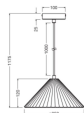

Caractéristiques Ledvance Decor Béton  
Autre Suspension Luminaire Gris |  
Convient pour E27

[Voir le produit](#)

## Dimensions

Largeur (mm)	1175
Hauteur (mm)	1175
Diamètre (mm)	250