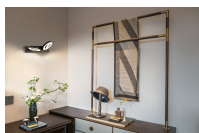

[Voir le produit](#)

Informations Générales

Réf.	261335
EAN	4058075833494
Marque	Ledvance
Nom du fabricant	DECOR SPOT SATURN BLACK 2 Spot
Lampesdirect Garantie Totale	5 ans
Durée de Vie Moyenne (heure)	30000

Informations techniques

Technologie	LED Intégré
Tension (V)	220-240
Puissance (W)	21W
Dimmable	Non dimmable
Code Couleur	842 Blanc Froid, 830 Blanc Chaud, 865 Lumière du Jour
Couleur de Lumière (Kelvin)	4200 Blanc Froid, 3000 Blanc Chaud, 6500 Lumière du Jour
Indice de Rendu des Couleurs (Ra)	80-89 - Bon rendu des couleurs
Couleur Claire	Blanc
Options de couleur	CCT
Angle de Diffusion (degrés)	180
Flux Lumineux (Lumen)	440lm
Efficacité Lumineuse (Lm/W)	21